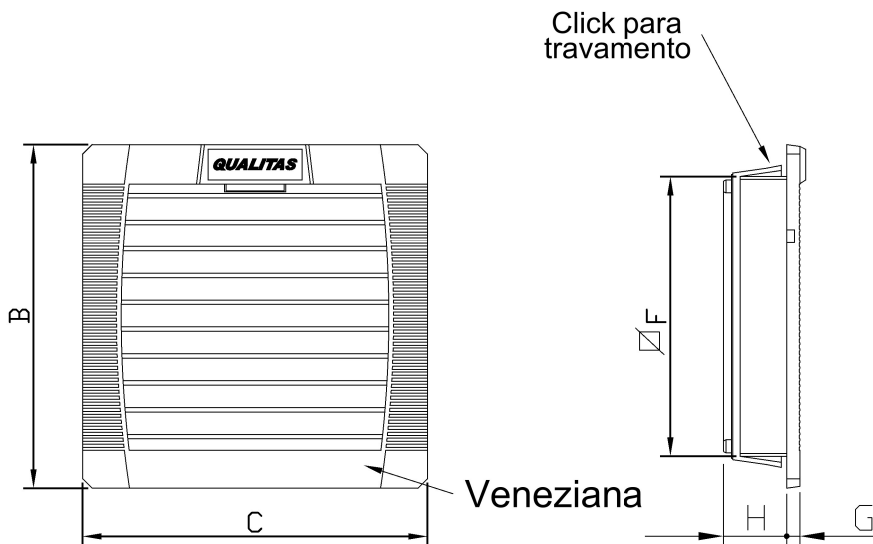

Conj. Filtrante
para painéis
Q255

FOTO ILUSTRATIVA

Características Físicas

Filtro substituível: Poliéster 216x216x10mm para Q255

Veneziana removível: injetada em ABS (UL94V0) na cor cinza RAL7032 ou RAL7035

DIMENSÕES

RECORTE DE FIXAÇÃO

Modelo	Dimensões						
	B	C	F	G	H	I	J
Q255	252	252	222	6	30,5	223	223

Todos os valores registrados neste folheto estão sujeitos a alterações sob critério do fabricante sem prévio aviso.