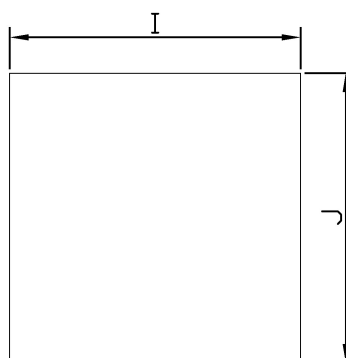

Conj. Filtrante
para painéis
Q255

FOTO ILUSTRATIVA

Características Físicas

Filtro substituível: Poliéster 216x216x10mm para Q255

Veneziana removível: injetada em ABS (UL94V0) na cor cinza RAL7032 ou RAL7035

DIMENSÕES

RECORTE DE FIXAÇÃO

Modelo	Dimensões						
	B	C	F	G	H	I	J
Q255	252	252	222	6	30,5	223	223

Todos os valores registrados neste folheto estão sujeitos a alterações sob critério do fabricante sem prévio aviso.