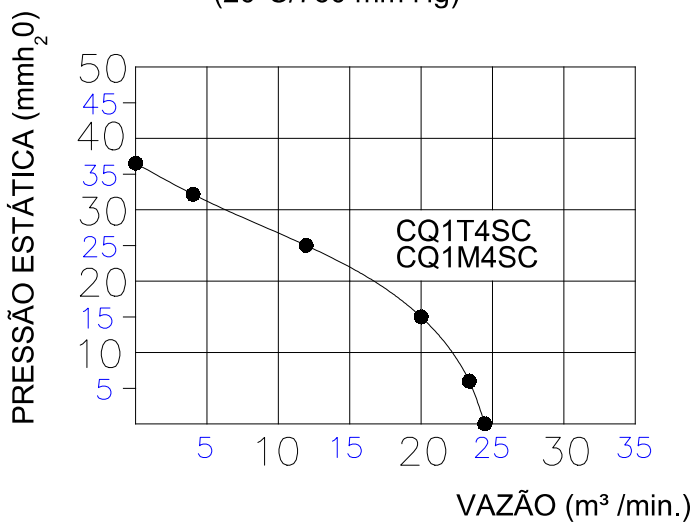

Exaustor Centrífugo CQ1T4SC

OBS. FOTO E DESENHOS ILUSTRATIVOS

ESQUEMA DE LIGAÇÃO
VIDE PLAQUETA DO MOTOR

CURVA CARACTERÍSTICA
(20°C/760 mm Hg)

Todos os valores registrados neste folheto estão sujeitos a alterações sob critério do fabricante sem prévio aviso.