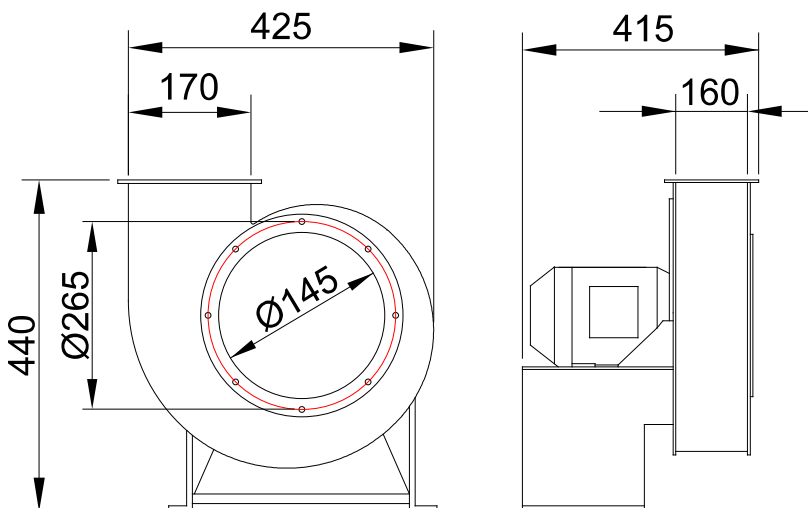

Exaustor Centrífugo CQ1T4SC

OBS. FOTO E DESENHOS ILUSTRATIVOS

ESQUEMA DE LIGAÇÃO
VIDE PLAQUETA DO MOTOR

CURVA CARACTERÍSTICA
(20°C/760 mm Hg)

Todos os valores registrados neste folheto estão sujeitos a alterações sob critério do fabricante sem prévio aviso.