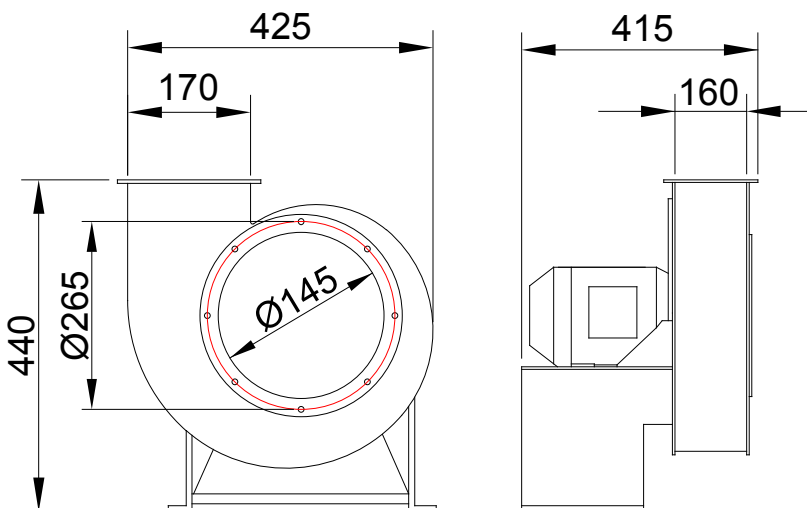

## Exaustor Centrífugo CQ1T4SC

OBS. FOTO E DESENHOS ILUSTRATIVOS

ESQUEMA DE LIGAÇÃO  
VIDE PLAQUETA DO MOTOR

CURVA CARACTERÍSTICA  
(20°C/760 mm Hg)

Todos os valores registrados neste folheto estão sujeitos a alterações sob critério do fabricante sem prévio aviso.