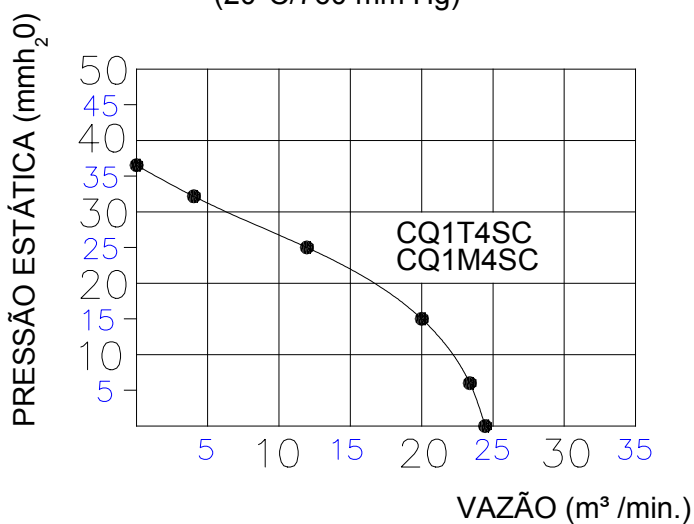

## Exaustor Centrífugo CQ1T4SC

OBS. FOTO E DESENHOS ILUSTRATIVOS

ESQUEMA DE LIGAÇÃO  
VIDE PLAQUETA DO MOTOR

CURVA CARACTERÍSTICA  
(20°C/760 mm Hg)

Todos os valores registrados neste folheto estão sujeitos a alterações sob critério do fabricante sem prévio aviso.