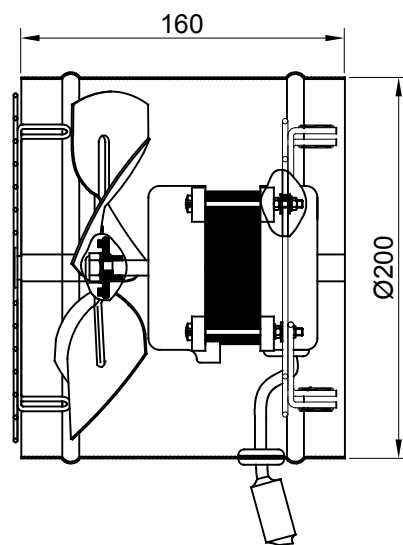

Exaustor EQ200M4

OBS. DESENHOS ILUSTRATIVOS

CURVA CARACTERÍSTICA
(20°C/760 mm Hg)

Esquema de Ligação

Todos os valores registrados neste folheto estão sujeitos a alterações sob critério do fabricante sem prévio aviso.