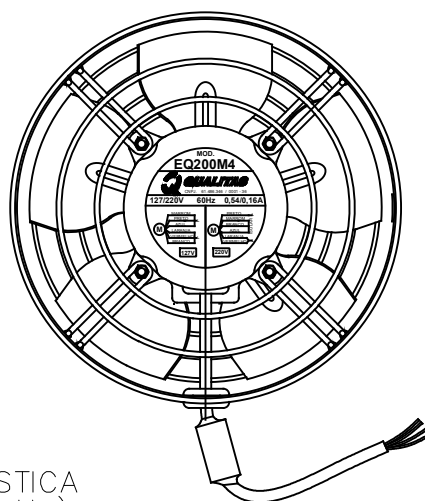

Exaustor EQ200M4

OBS. DESENHOS ILUSTRATIVOS

CURVA CARACTERÍSTICA
(20°C/760 mm Hg)

Esquema de Ligação

Todos os valores registrados neste folheto estão sujeitos a alterações sob critério do fabricante sem prévio aviso.