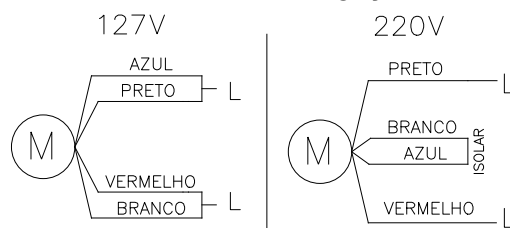

Exaustor EQ200M4

OBS. DESENHOS ILUSTRATIVOS

CURVA CARACTERÍSTICA
(20°C/760 mm Hg)

Esquema de Ligação

Todos os valores registrados neste folheto estão sujeitos a alterações sob critério do fabricante sem prévio aviso.