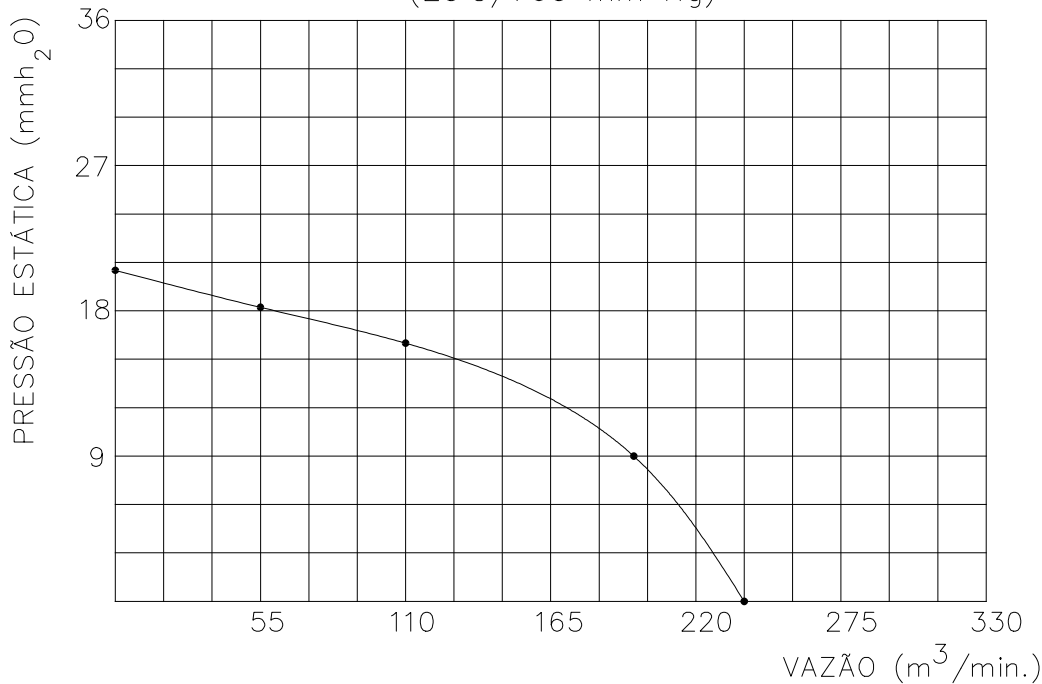

Exaustor EQ800T8

OBS. DESENHOS ILUSTRATIVOS

ESQUEMA DE LIGAÇÃO
VIDE PLAQUETA DO MOTOR

CURVA CARACTERÍSTICA
(20°C/760 mm Hg)

Todos os valores registrados neste folheto estão sujeitos a alterações sob critério do fabricante sem prévio aviso.