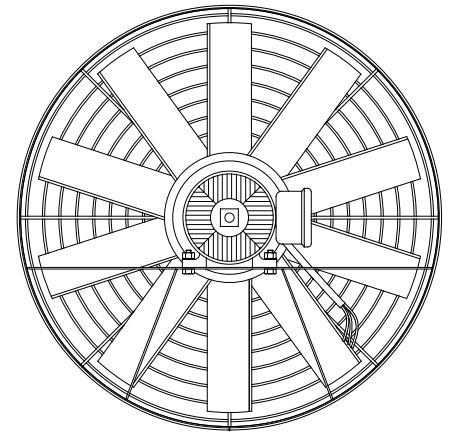

Exaustor EQ800T8

OBS. DESENHOS ILUSTRATIVOS

ESQUEMA DE LIGAÇÃO
VIDE PLAQUETA DO MOTOR

CURVA CARACTERÍSTICA
(20°C/760 mm Hg)

Todos os valores registrados neste folheto estão sujeitos a alterações sob critério do fabricante sem prévio aviso.