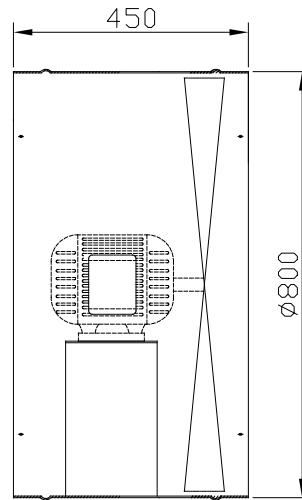

Exaustor EQ800T8

OBS. DESENHOS ILUSTRATIVOS

ESQUEMA DE LIGAÇÃO
VIDE PLAQUETA DO MOTOR

CURVA CARACTERÍSTICA
(20°C/760 mm Hg)

Todos os valores registrados neste folheto estão sujeitos a alterações sob critério do fabricante sem prévio aviso.